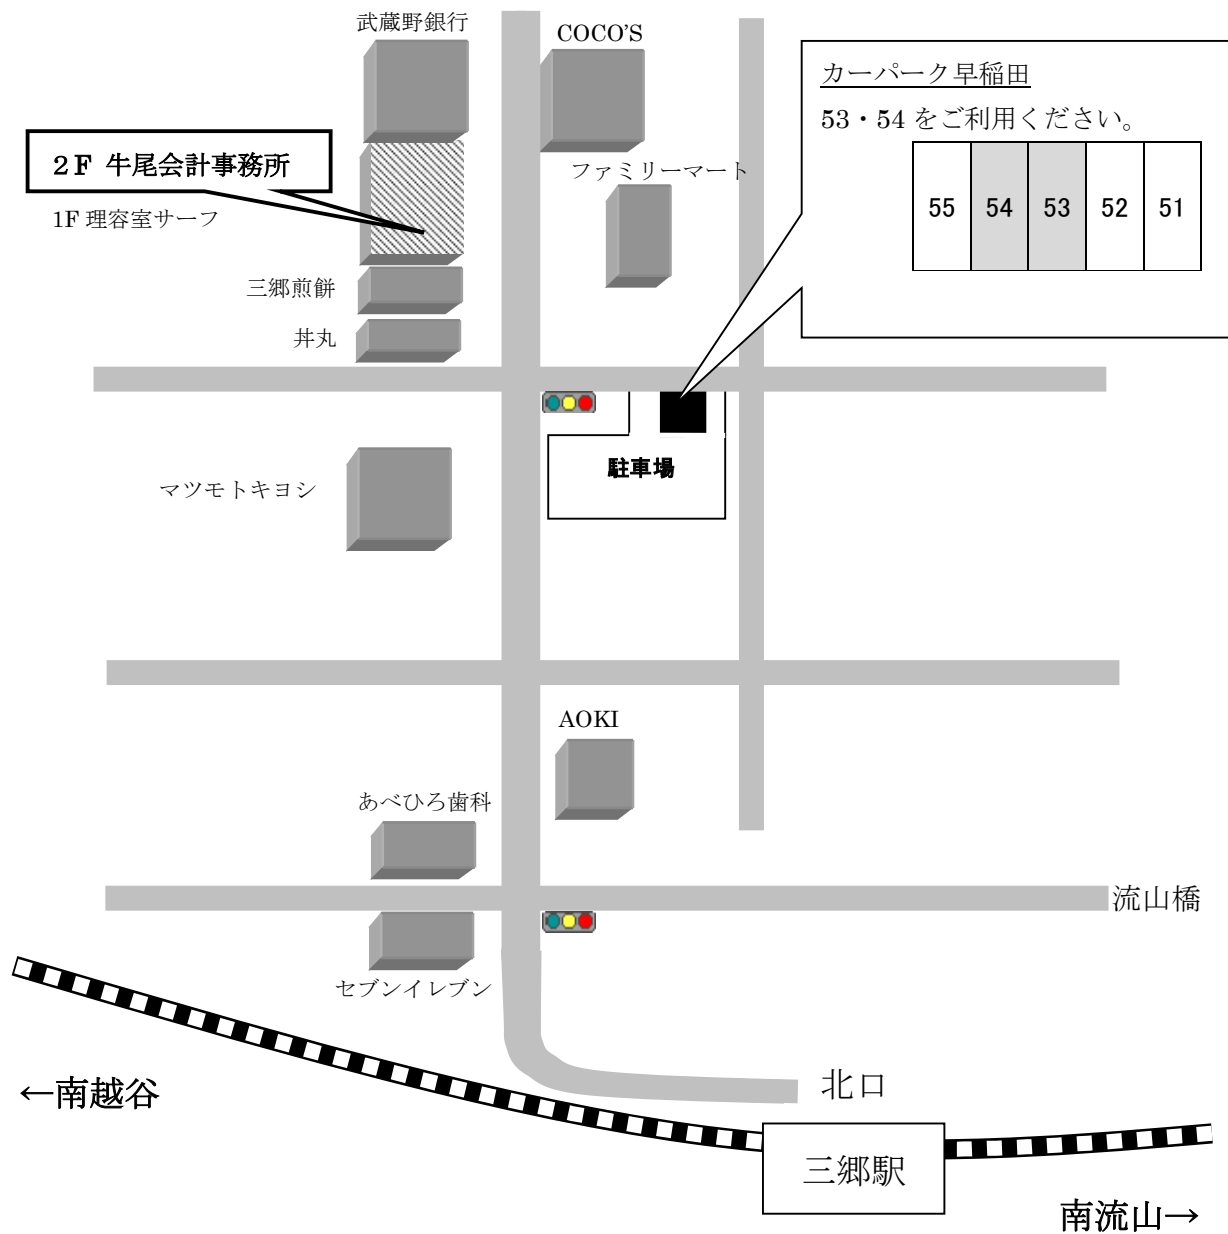

平成 29 年 4 月 25 日より
下記駐車場をご利用ください。

牛尾会計事務所のご案内

住所：三郷市早稲田 2-17-18 シャトービル 2F
三郷駅より徒歩 5 分

TEL：048-957-0103

HP：<http://www.ushiokaikei.jp>